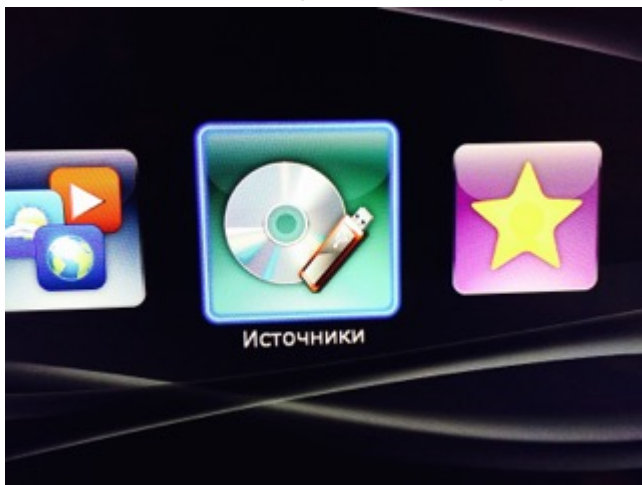

Инструкция по установке СмотрЁшка на медиаплеере dune

Необходимо скачать приложение СмотрЁшка для медиаплеера dune

Скопировать архивный файл dune_plugin_smotreshka.zip на флеш накопитель и подсоединить его к вашему медиаплееру DUNE

Включить медиаплеер DUNE и выбрать меню “Источники”

Выбрать подменю “Источники/USB накопитель”

Выбрать в списке файлов и папок файл dune_plugin_smotreshka.zip и запустить его

Приложение установится на ваш медиаплеер. После установки приложения выбрать пункт "Запустить"