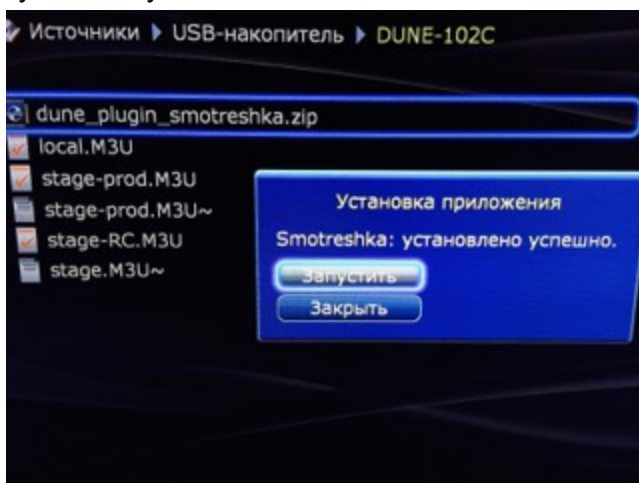

Инструкция по установке СмотрЁшка на медиаплеере dune

Необходимо скачать приложение СмотрЁшка для медиаплеера dune

Скопировать архивный файл dune_plugin_smotreshka.zip на флеш накопитель и подсоединить его к вашему медиаплееру DUNE

Включить медиаплеер DUNE и выбрать меню “Источники”

Выбрать подменю “Источники/USB накопитель”

Выбрать в списке файлов и папок файл dune_plugin_smotreshka.zip и запустить его

Приложение установится на ваш медиаплеер. После установки приложения выбрать пункт "Запустить"