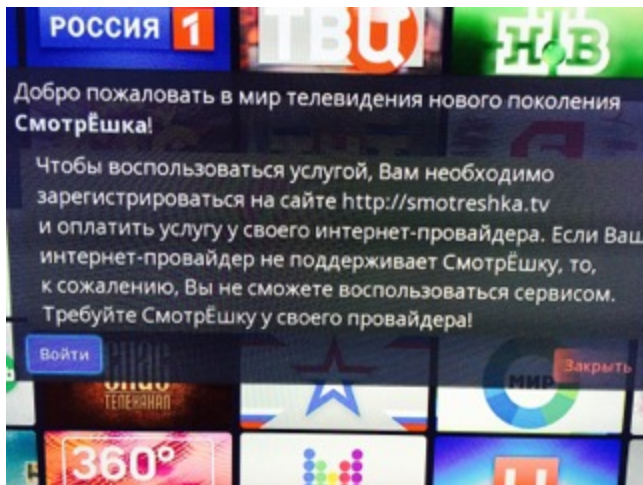

Инструкция по установке СмотрЁшка на медиаплеере dune

Необходимо скачать приложение СмотрЁшка для медиаплеера dune

Скопировать архивный файл dune_plugin_smotreshka.zip на флеш накопитель и подсоединить его к вашему медиаплееру DUNE

Включить медиаплеер DUNE и выбрать меню “Источники”

Выбрать подменю “Источники/USB накопитель”

Выбрать в списке файлов и папок файл dune_plugin_smotreshka.zip и запустить его

Приложение установится на ваш медиаплеер. После установки приложения выбрать пункт "Запустить"

После запуска приложения вы увидите приглашение “Добро пожаловать в мир телевидения нового поколения СмотриЁшка”

Нажмите “войти” и можете наслаждаться сервисом СмотриЁшка