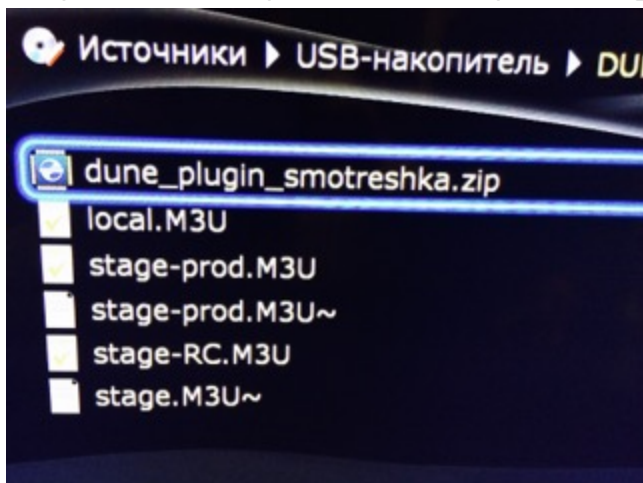

Инструкция по установке СмотрЁшка на медиаплеере dune

Необходимо скачать приложение СмотрЁшка для медиаплеера dune

Скопировать архивный файл dune_plugin_smotreshka.zip на флеш накопитель и подсоединить его к вашему медиаплееру DUNE

Включить медиаплеер DUNE и выбрать меню “Источники”

Выбрать подменю “Источники/USB накопитель”

Выбрать в списке файлов и папок файл dune_plugin_smotreshka.zip и запустить его

Приложение установится на ваш медиаплеер. После установки приложения выбрать пункт "Запустить"